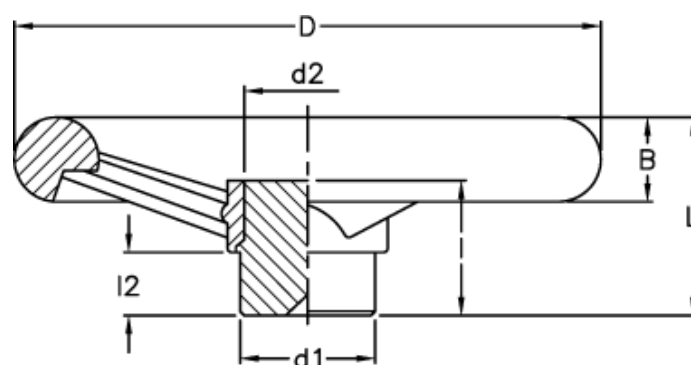

Varenummer: 2301077311
 Beskrivelse: E+G Håndhjul
 VR.140 FP

Mål

da max tilladelig
 boring uden not

db max tilladelig
 boring med not

B	= 20	l	= 38
b	= 5	L	= 47
C (N*m)	= 165	L (J)	= 12
D	= 139	l2	= 15
d1	= 32	t	= 18.3
d2	= 24		
da	= 20		
db	= 16		